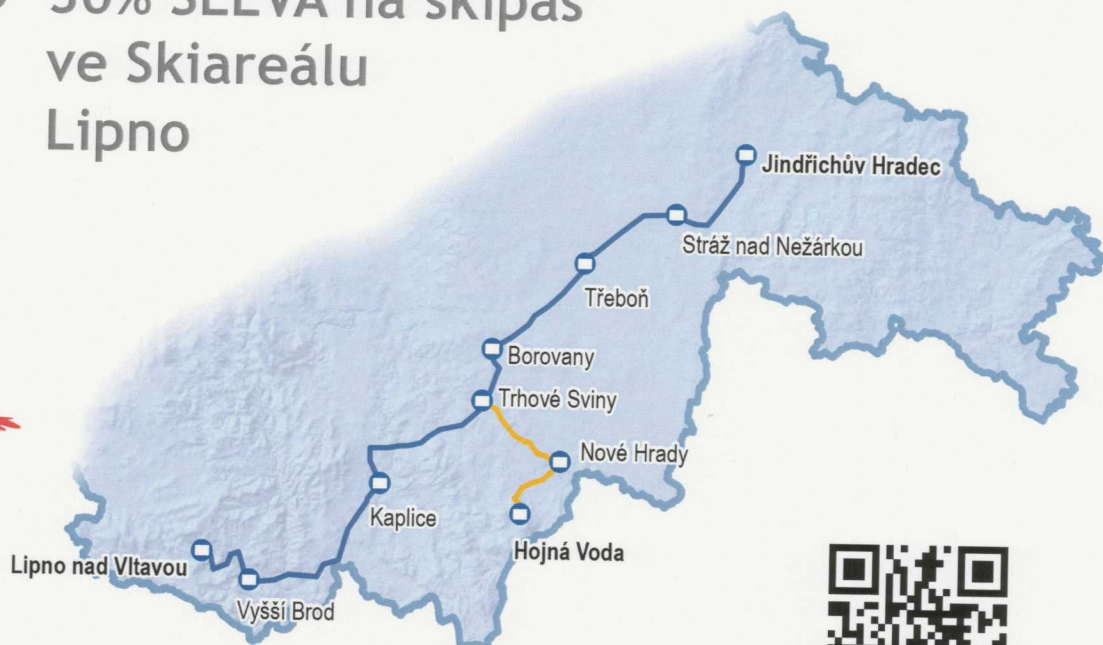

AUTOBUSEM NA LIPNO

Jindřichův Hradec - Třeboň - Kaplice - Lipno nad Vltavou

- ✓ víkendové spojení
v období 19. 12. 2020
- 14. 3. 2021

- ✓ 30% SLEVA na skipas
ve Skiareálu
Lipno

www.jikord.cz/regiamobil