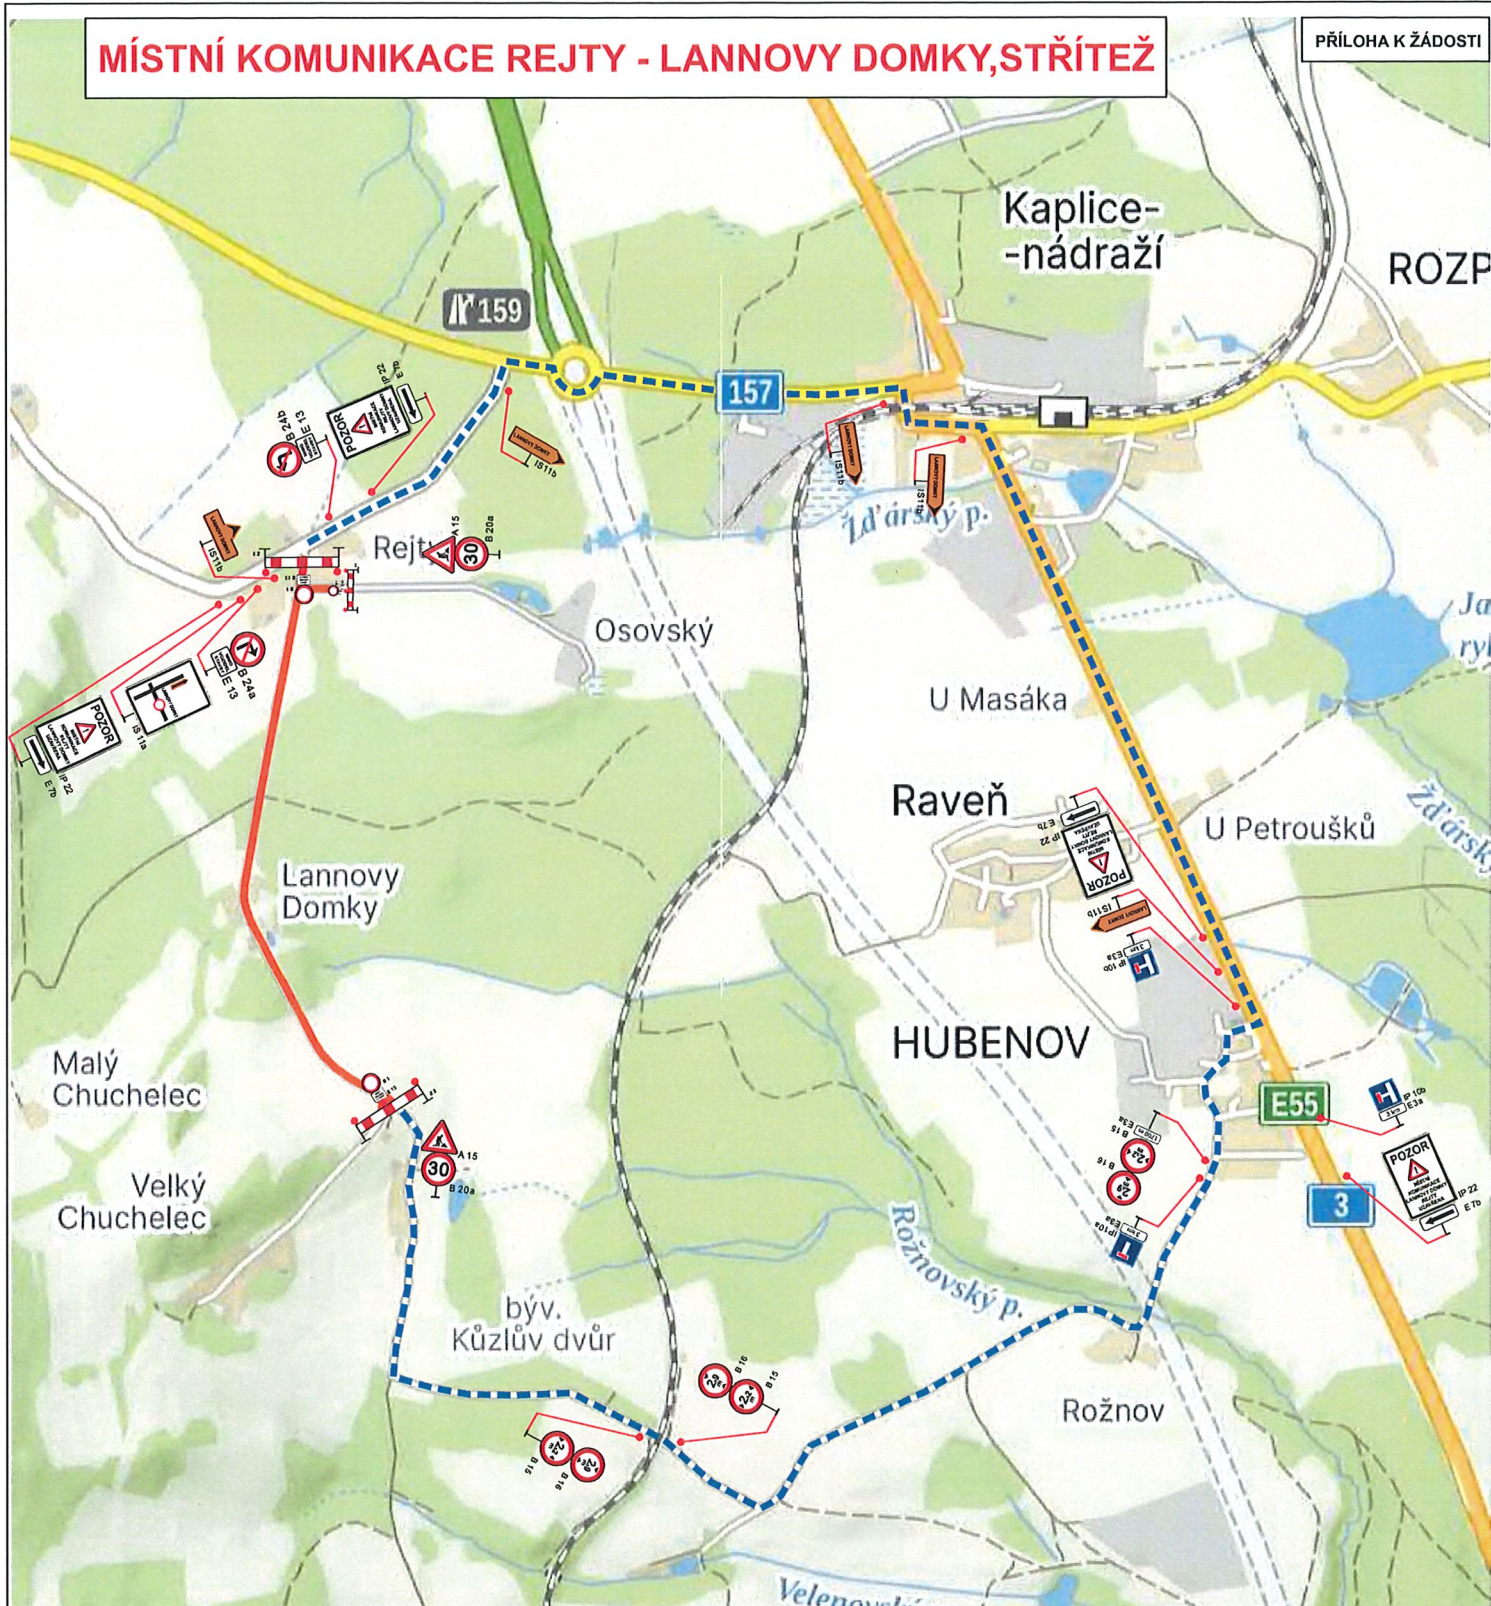

MÍSTNÍ KOMUNIKACE REJTY - LANNOVY DOMKY, STŘÍTEŽ

PŘÍLOHA K ŽADOSTI

IP 22 E 7b	IP 22 E 7b	IS 11a	B 24a E 13	B 24b E 13	IS 11b

LEGENDA

- UZAVŘENÝ ÚSEK
- OBJÍZDNÁ TRASA

POZNÁMKA :
1. Stávající dopravní značení, které bude v rozporu s DIO bude přelepeno nebo zakryto